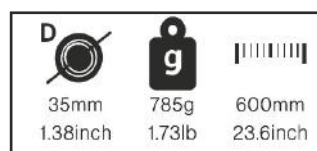

SÉCATEUR DE FORCE FELCO 200-A60

Sécateur à 2 mains / Longueur 60 cm / Tête de coupe droite

Avec ce sécateur FELCO 200A-60, vous ciblez les branches à couper pour optimiser votre travail d'élagage et ainsi gagner du temps. Robuste et précis, il facilitera tous vos travaux de taille grâce à son maintien par les 2 mains et à sa tête de coupe biseautée.

DESCRIPTION :

La densité des branchages ne suffit pas à vous arrêter lorsque vous avez l'élagueur FELCO 200A-60 entre les mains. Sa longueur de 60 cm et la tête de coupe biseautée droite vous permet de cibler et de positionner vos coupes afin de dégager l'espace et d'obtenir rapidement une sensation de clarté. Un réglage facile, des poignées plus courtes en option et une prise stable font de cet outil de précision robuste un allié sur lequel vous pouvez compter pour tous vos travaux de taille.

CONDITIONNEMENT

F-OUT037 Unité

PIÈCES REMPLACABLES :

V 01/2022

☎ 04.72.97.07.80
✉ contact@racinebyracine.eu

50, rue Ernest Renan
69120 VAULX-EN-VELIN

A propos de
RACINE

Depuis 1999, RACINE recycle et valorise les déchets verts issus de l'entretien des parcs et jardins, et les déchets issus du bois. Créateur de ressources, RACINE propose de nombreux supports de culture (terreux, paillages) ainsi qu'une large gamme de fournitures espaces verts.