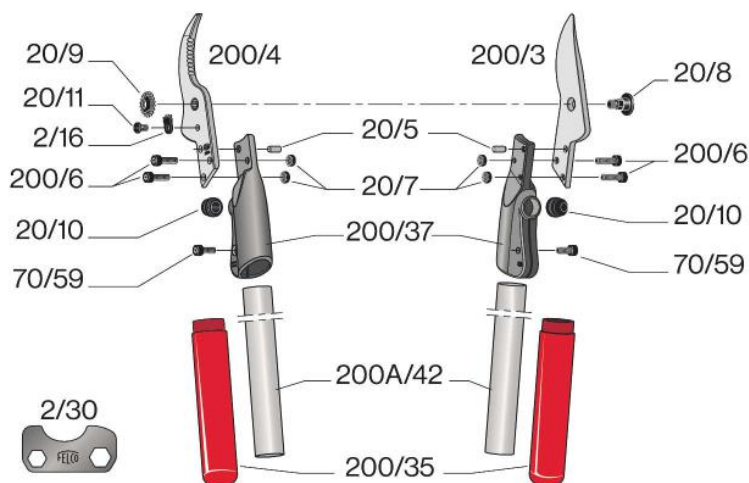

PIÈCES REMPLACABLES :

V 01/2022

☎ 04.72.97.07.80
✉ contact@racinebyracine.eu

50, rue Ernest Renan
69120 VAULX-EN-VELIN

A propos de
RACINE

Depuis 1999, RACINE recycle et valorise les déchets verts issus de l'entretien des parcs et jardins, et les déchets issus du bois. Créateur de ressources, RACINE propose de nombreux supports de culture (terreux, paillages) ainsi qu'une large gamme de fournitures espaces verts.