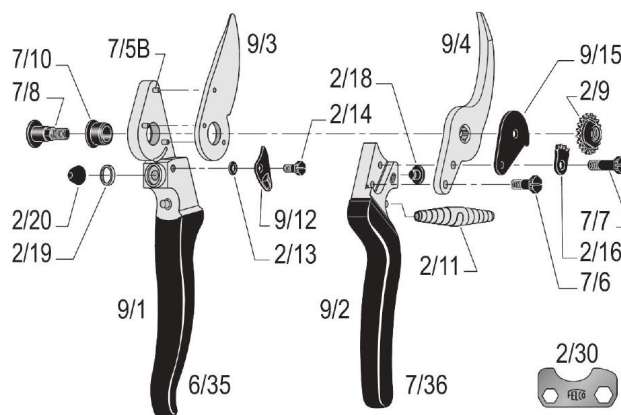

PIÈCES REMPLACABLES :

V 01/2022

☎ 04.72.97.07.80
✉ contact@racinebyracine.eu

50, rue Ernest Renan
69120 VAULX-EN-VELIN

A propos de
RACINE

Depuis 1999, RACINE recycle et valorise les déchets verts issus de l'entretien des parcs et jardins, et les déchets issus du bois. Créateur de ressources, RACINE propose de nombreux supports de culture (terreux, paillages) ainsi qu'une large gamme de fournitures espaces verts.