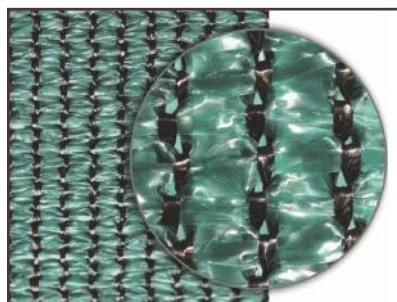

Cette toile tissée professionnelle permet une occultation totale tout en évitant la prise au vent (occultation brise-vue à 95%). La toile intègre des boutonsières sur les côtés pour une installation facile et rapide sur clôture, grillage ou tout autre support. Utilisable pour toile d'ombrage.

CARACTÉRISTIQUES :

- Matière : PEHD (Polyéthylène Haute Densité)
- Poids : 185 g/m²
- Couleur : vert

CONDITIONNEMENT

- F-AME024** Rouleau de 1 m x 50 ml
- F-AME025** Rouleau de 1,2 m x 50 ml
- F-AME026** Rouleau de 1,5 m x 50 ml
- F-AME027** Rouleau de 1,8 m x 50 ml
- F-AME028** Rouleau de 2 m x 50 ml