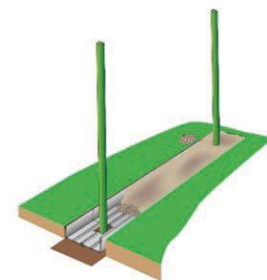

La bordure Bord'e-clean est une bande de propreté qui se place sous une palissade, une clôture ou en pied de mur. Une fois posée, elle peut être remplie de graviers, galets ou autre paillage.

Avantages : facilité d'entretien du gazon, découpe nette des espaces et aspect visuel propre.

CONDITIONNEMENT

F-AME023 Lot de 10 bordures

- **DIMENSIONS** : 210 mm x 1,5 ml
- **EPAISSEUR** : +/- 6 mm
- **COULEUR** : gris - RAL7011/7015

V 01/2022

☎ 04.72.97.07.80
✉ contact@racinebyracine.eu

50, rue Ernest Renan
69120 VAULX-EN-VELIN

- Modulable en longueur
- Limite l'entretien
- Esthétique
- Facile d'installation
- Permet de passer la tondeuse en limite de structure

DIMENSIONS ET CONFIGURATIONS POSSIBLES :