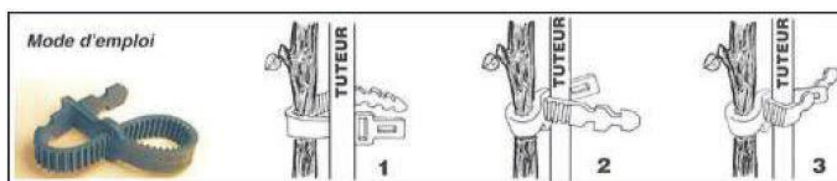

La fixation de l'arbre sur le tuteur est d'une importance vitale pour son bon développement. Elle doit permettre au tronc de résister à un vent violent sans pour autant abîmer son écorce et doit donc assurer le rôle d'un amortisseur. De plus, un réglage de la boucle doit être possible en fonction de la croissance du sujet.

CONDITIONNEMENT

F-PLN005 Longueur 35 cm

F-PLN006 Longueur 45 cm

F-PLN007 Longueur 58 cm

Les ceintures Elastos répondent parfaitement à ces besoins :

- Fabriquées avec un élastomère caoutchoutiquene vieillissant pas aux UV et au froid, très souple pour ne pas blesser l'arbre, munie de rainures qui se tasseront au grossissement de l'arbre et qui permettent d'évacuer l'eau de pluie.
- La boucle permet un coussin important, évitant tout frottement entre le tronc et le tuteur.

Ces modèles sont conseillés pour des utilisateurs particuliers, sur des arbres à croissance rapide ou dans des cours d'école par exemple.

MISE EN PLACE :

V 01/2022

☎ 04.72.97.07.80
✉ contact@racinebyracine.eu