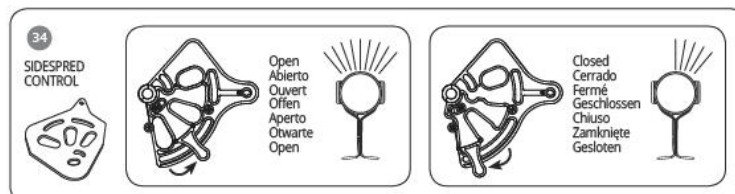

V 01/2022

☎ 04.72.97.07.80
✉ contact@racinebyracine.eu

50, rue Ernest Renan
69120 VAULX-EN-VELIN