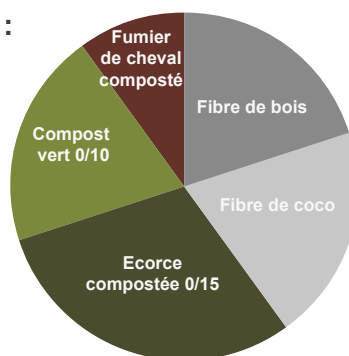

TERREAU SANS TOURBE

Ce terreau est élaboré à partir de matières renouvelables uniquement. Enrichi en engrais organique, il pourra être utilisé pour tout type de plantations en extérieur.

LE + ÉCOLOGIQUE :

Contribue à la protection de l'environnement et à la préservation des ressources naturelles.

LE + COMPOSITION :

Terreau avec engrais.

CONDITIONNEMENT

KOM27

Palette 57 sacs de 40 L

Norme NFU 44-551

COMPOSITION :

+ Engrais organique NFU 42 001 NPK 7.2.7 - (2 kg/m³)

VALEURS ANALYTIQUES MOYENNES :

(données non contractuelles)

MS*	MO**	pH	Conductivité	Capacité de rétention en eau
42,8 %	66 %	7,65	0,95 mS/cm	455 ml/l