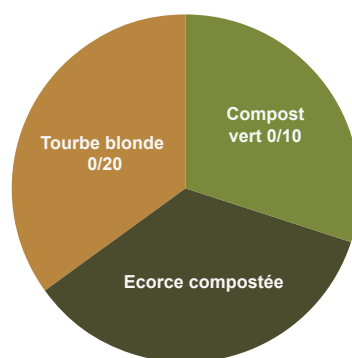

CONDITIONNEMENT

KOM13

Sac 40 L (54 sacs/palette)

Norme NFU 44-551

COMPOSITION :

⊕ Engrais starter CE -
NPK 14.16.18 - (1,5
kg/m³)

VALEURS ANALYTIQUES MOYENNES :

(données non contractuelles)

MS*	MO**	pH	Conductivité	Capacité de rétention en eau
48 %	58 %	7,2	0,6 mS/cm	654 ml/l

* Valeur en % de masse sur produit brut

** Valeur en % de masse sur produit sec

V 02/2023

04.72.97.07.80

contact@racinebyracine.eu