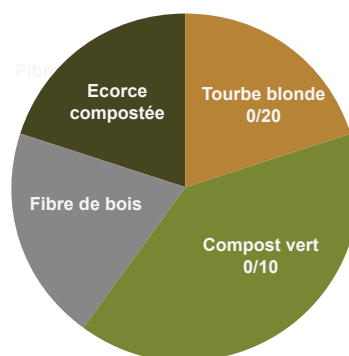

COMPOSITION :

CONDITIONNEMENT

PRO414

Sac 50 L

PRO41

Big bag 1 m³

PRO396

Big bag 2,5 m³

PRO28

Vrac (en m³)

DENSITÉ MOYENNE : 300 kg/m³

Norme NFU 44-551

VALEURS ANALYTIQUES MOYENNES :

(données non contractuelles)

MS*	MO**	pH	Conductivité	Capacité de rétention en eau
58,4 %	57,1 %	7,6	0,29 mS/cm	483 ml/l

* Valeur en % de masse sur produit brut

** Valeur en % de masse sur produit sec

CONSEILS D'UTILISATION :

Terreau prêt à l'emploi à mélanger à la terre franche.

V 06/2023

04.72.97.07.80

contact@racinebyracine.eu

50, rue Ernest Renan

69120 VAULX-EN-VELIN

A propos de

RACINE

Depuis 1999, RACINE recycle et valorise les déchets verts issus de l'entretien des parcs et jardins, et les déchets issus du bois.

Créateur de ressources, RACINE propose de nombreux supports de culture (terreux, paillages) ainsi qu'une large gamme de fournitures espaces verts.