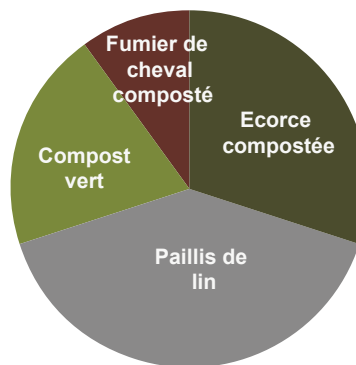

PAILLAGE DU POTAGER

Ce paillage est conçu pour protéger et nourrir le potager. Il permet de simplifier l'entretien et garantit de belles productions en pleine terre.

CONDITIONNEMENT

PRO217

Sac 50 L (48 sacs / palette)

PRO329

Big bag 500 L

DENSITÉ MOYENNE : 450 kg/m³

Norme NFU 44-551

V 08/2023

04.72.97.07.80

contact@racinebyracine.eu

50, rue Ernest Renan

69120 VAULX-EN-VELIN

COMPOSITION :

VALEURS ANALYTIQUES MOYENNES :

(données non contractuelles)

MS*	MO**	pH	Conductivité	Capacité de rétention en eau
46 %	64,6 %	8,9	0,35 mS/cm	360 ml/l

* Valeur en % de masse sur produit brut

** Valeur en % de masse sur produit sec

CONSEILS D'UTILISATION :

A appliquer au printemps, après bêchage sur une épaisseur d'environ 10 cm.

A propos de

RACINE

Depuis 1999, RACINE recycle et valorise les déchets verts issus de l'entretien des parcs et jardins, et les déchets issus du bois.