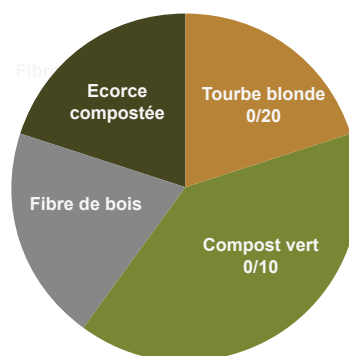

COMPOSITION :

CONDITIONNEMENT

PRO414

Sac 50 L

PRO41

Big bag 1 m³

PRO396

Big bag 2,5 m³

PRO28

Vrac (en m³)

DENSITÉ MOYENNE : 300 kg/m³

CRIBLAGE : 0/50 mm

Norme NFU 44-551

VALEURS ANALYTIQUES MOYENNES :

(données non contractuelles)

MS*	MO**	pH	Conductivité	Capacité de rétention en eau
58,4 %	57,1 %	7,6	0,29 mS/cm	483 ml/l

* Valeur en % de masse sur produit brut

** Valeur en % de masse sur produit sec

CONSEILS D'UTILISATION :

Terreau prêt à l'emploi à mélanger à la terre franche.

V 01/2022

04.72.97.07.80

contact@racinebyracine.eu

50, rue Ernest Renan

69120 VAULX-EN-VELIN

A propos de

RACINE

Depuis 1999, RACINE recycle et valorise les déchets verts issus de l'entretien des parcs et jardins, et les déchets issus du bois.

Créateur de ressources, RACINE propose de nombreux supports de culture (terreux, paillages) ainsi qu'une large gamme de fournitures espaces verts.