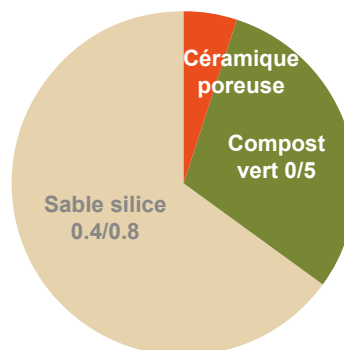

A propos de
RACINE

Depuis 1999, RACINE recycle et valorise les déchets verts issus de l'entretien des parcs et jardins, et les déchets issus du bois. Créateur de ressources, RACINE propose de nombreux supports de culture (terreux, paillages) ainsi qu'une large gamme de fournitures espaces verts.